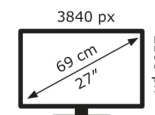

26 kWh/1000h

2019/2013

Technische Daten ASUS ZenScreen MS27UC

Bildschirm	
Bildschirmdiagonale:	68,6 cm (27")
Display-Auflösung:	3840 x 2160 Pixel
Natives Seitenverhältnis:	16:9
Bildschirmtechnologie:	LCD
Touchscreen:	Nein
HD-Typ:	4K Ultra HD
Panel-Typ:	IPS
Reaktionszeit:	5 ms
Bildschirmform:	Flach
Kontrastverhältnis:	1000:1
Maximale Bildwiederholrate:	60 Hz
Anzahl der Farben des Displays:	1,073 Milliarden Farben
LED-Hintergrundbeleuchtung:	Ja
Helligkeit (peak):	400 cd/m ²
Helligkeit (typisch):	350 cd/m ²
Messungsart der Reaktionszeit:	GTG (Gray to Gray)
Blendfreier Bildschirm:	Ja
Kontrastverhältnis (dynamisch):	100000000:1
Bildwinkel, horizontal:	178°
Bildwinkel, vertikal:	178°
Pixel Abstand:	0,155 x 0,155 mm
Sichtbare Größe (horizontal):	59,7 cm
Sichtbare Größe (vertikal):	33,6 cm
Digital horizontale Frequenz:	30 – 160 kHz
Digital vertikale Frequenz:	40 – 60 Hz
Bildschirmdiagonale (cm):	69 cm
High Dynamic Range Video (HDR) Unterstützung:	Ja
Technologie mit hohem Dynamikbereich (HDR):	DisplayHDR 400, High Dynamic Range 10 (HDR10), High Dynamic Range 10+ (HDR10 Plus), Hybrid Log-Gamma (HLG)
Farbraumstandard:	sRGB
Farbskala:	99%

Gewicht und Abmessungen	
Gerätebreite (inkl. Standfuß):	613,5 mm
Gerätetiefe (inkl. Standfuß):	170 mm
Gerätehöhe (inkl. Standfuß):	509,1 mm
Gewicht (inklusive Standfuß):	6 kg
Breite (ohne Standfuß):	613 mm
Tiefe (ohne Standfuß):	46 mm
Höhe (ohne Standfuß):	390 mm
Gewicht (ohne Standfuß):	4,8 kg

Netzwerk	
----------	--

WLAN:	Ja
-------	----

Verpackungsdaten

Verpackungsbreite:	688 mm
Verpackungstiefe:	469 mm
Verpackungshöhe:	148 mm
Paketgewicht:	8,8 kg
Verpackungsart:	Box

Ergonomie

VESA-Halterung:	Ja
Kabelsperr-Slot:	Nein
Höhenverstellung:	Ja
Panel-Montage-Schnittstelle:	100 x 100 mm
Wandmontage:	Ja
Höheneinstellung:	10 cm
Neigungsverstellung:	Ja
Neigungswinkelbereich:	-5 – 18°