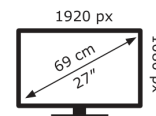

BE279QSK

EAN 4711081091103

Produkt Nummer 90LM04P1-B02370

- Integrierte Full-HD-Webcam, Mikrofon-Array und Stereo-Lautsprecher für Videokonferenzen und Online-Learning
- 68,58cm (27 Zoll), Full HD (1920×1080), rahmenloses IPS-Panel mit hohen Betrachtungswinkeln.
- Umfassende Anschlussmöglichkeiten mit DisplayPort, HDMI, D-Sub, Audio-Eingang und Kopfhöreranschluss für größtmögliche Flexibilität.
- Ergonomisches Design mit 150mm Höhenverstellung sowie 180° Schwenk-, +35° ~ -5° Neige- und 90° Pivot-Funktion für eine komfortable Nutzung
- ASUS Eye-Care-Monitore verfügen über die vom TÜV Rheinland zertifizierten Flicker-Free- und Low-Blue-Light-Technologien für eine besonders angenehme Nutzung.

14 kWh/1000h

2019/2013

Technische Daten BE279QSK

Bildschirm	
Bildschirmdiagonale:	68,6 cm (27 Zoll)
Bildschirmauflösung:	1920 x 1080 Pixel
Natives Seitenverhältnis:	16:9
Panel-Typ:	IPS
HD-Typ:	Full HD
Bildschirmtechnologie:	LCD
Bildschirmform:	Flach
Kontrastverhältnis:	1000:1
Maximale Bildwiederholrate:	60 Hz
Anzahl der Farben des Displays:	16,7 Millionen Farben
Helligkeit (typisch):	250 cd/m ²
Reaktionszeit:	5 ms
Typ der Hintergrundbeleuchtung:	LED
Blendfreier Bildschirm:	Ja
Kontrastverhältnis (dynamisch):	100000000:1
Blickwinkel, horizontal:	178°
Blickwinkel, vertikal:	178°
Pixel Abstand:	0,311 x 0,311 mm
Sichtbare Größe (horizontal):	59,8 cm
Sichtbare Größe (vertikal):	33,6 cm
Digital horizontale Frequenz:	30 – 83 kHz
Digital vertikale Frequenz:	50 – 61 Hz

Gewicht und Abmessungen	
Gerätebreite (inkl. Fuß):	398 mm
Gerätetiefe (inkl. Fuß):	266 mm

Gerätehöhe (inkl. Fuß):	548 mm
Gewicht (mit Ständer):	6,8 kg
Breite (ohne Standfuß):	61,1 cm
Tiefe (ohne Standfuß):	5,6 cm
Höhe (ohne Standfuß):	39,8 cm
Gewicht (ohne Ständer):	4,8 kg