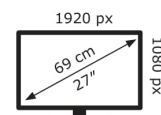

ASUS

VU279HFI (-B/M/G/P/W)

10 kWh/1000h

2019/2013

Technische Daten EyeCare VU279HFI-W

Bildschirm	
Bildschirmdiagonale:	68,6 cm (27")
Display-Auflösung:	1920 x 1080 Pixel
Natives Seitenverhältnis:	16:9
Bildschirmtechnologie:	LED
Touchscreen:	Nein
HD-Typ:	Full HD
Panel-Typ:	IPS
Reaktionszeit:	1 ms
Bildschirmform:	Flach
Kontrastverhältnis:	1300:1
Maximale Bildwiederholrate:	100 Hz
Anzahl der Farben des Displays:	16,7 Millionen Farben
LED-Hintergrundbeleuchtung:	Ja
Helligkeit (typisch):	250 cd/m ²
Reaktionszeit (MPRT):	1 ms
Blendfreier Bildschirm:	Ja
Bildwinkel, horizontal:	178°
Bildwinkel, vertikal:	178°
Pixel Abstand:	0,311 x 0,311 mm
Sichtbare Größe (horizontal):	59,8 cm
Sichtbare Größe (vertikal):	33,6 cm
Digital horizontale Frequenz:	30 – 109 kHz
Digital vertikale Frequenz:	48 – 100 Hz

Gewicht und Abmessungen	
Gerätebreite (inkl. Standfuß):	611 mm
Gerätetiefe (inkl. Standfuß):	202 mm
Gerätehöhe (inkl. Standfuß):	484 mm

Gewicht (inklusive Standfuß):	4,7 kg
Breite (ohne Standfuß):	611 mm
Tiefe (ohne Standfuß):	46 mm
Höhe (ohne Standfuß):	363 mm
Gewicht (ohne Standfuß):	4,2 kg

Verpackungsdaten	
Verpackungsbreite:	690 mm
Verpackungstiefe:	138 mm
Verpackungshöhe:	431 mm
Paketgewicht:	7,4 kg
Verpackungsart:	Box

Ergonomie	
VESA-Halterung:	Ja
Kabelsperr-Slot:	Ja
Höhenverstellung:	Ja
Panel-Montage-Schnittstelle:	75 x 75 mm
Wandmontage:	Ja
Slot-Typ Kabelsperr:	Kensington
Höheneinstellung:	2,5 cm
Neigungsverstellung:	Ja
Neigungswinkelbereich:	-5 – 20°