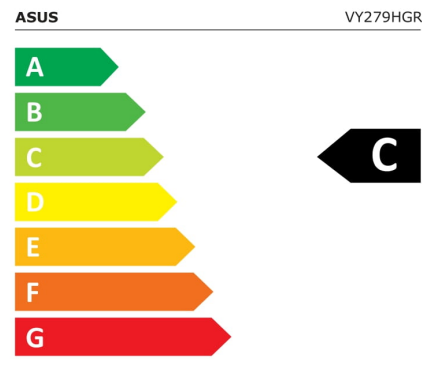

ASUS EyeCare VY279HGR

EAN 4711387628928

Produkt Nummer 90LM06D3-B01A70

- 27" FHD IPS-Panel mit 120Hz(OC) Bildwiederholrate für ruckelfreie Videos und Casual Gameplay
- SmoothMotion-Technologie und 1ms MPRT eliminieren Tracing und sorgen für gestochen scharfe und klare Videowiedergabe und tägliche Nutzung
- Adaptive Sync liefert flüssige, artefaktfreie Bilder bei jeder Bildrate
- Die proprietäre, lang anhaltende antibakterielle Behandlung hemmt das Wachstum von Bakterien und Pilzen auf den Monitorrahmen und Hotkeys
- Die Eye Care Plus-Technologie umfasst den Color Augmentation Modus, der Nutzern mit Farbfehlsichtigkeit hilft, Farben besser zu unterscheiden, und der Rest Reminder hilft Nutzern, die Bildschirmzeit zu verwalten

12 kWh/1000h

2019/2013

Technische Daten ASUS EyeCare VY279HGR

Bildschirm	
Bildschirmdiagonale:	68,6 cm (27")
Display-Auflösung:	1920 x 1080 Pixel
Natives Seitenverhältnis:	16:9
Bildschirmtechnologie:	LCD
Touchscreen:	Nein
HD-Typ:	Full HD
Panel-Typ:	IPS
Reaktionszeit:	1 ms
Bildschirmform:	Flach
Kontrastverhältnis:	1500:1
Maximale Bildwiederholrate:	120 Hz
Anzahl der Farben des Displays:	16,7 Millionen Farben
LED-Hintergrundbeleuchtung:	Ja
Helligkeit (typisch):	250 cd/m ²
Blendfreier Bildschirm:	Ja
Bildwinkel, horizontal:	178°
Bildwinkel, vertikal:	178°
Pixel Abstand:	0,311 x 0,311 mm
Sichtbare Größe (horizontal):	59,8 cm
Sichtbare Größe (vertikal):	33,6 cm
Digital horizontale Frequenz:	30 – 138 kHz
Digital vertikale Frequenz:	48 – 120 Hz
Bildschirmdiagonale (cm):	69 cm

Energie	
Energieeffizienzklasse (SDR):	C
Energieeffizienzklasse (HDR):	Nicht verfügbar
Energieverbrauch (SDR) pro 1.000 Stunden:	12 kWh
Stromverbrauch (Standardbetrieb):	21 W
Stromverbrauch (aus):	0,3 W
Stromverbrauch (PowerSave):	0,5 W
AC Eingangsspannung:	100 – 240 V
AC Eingangsfrequenz:	50/60 Hz
Energieeffizienzkala:	A bis G