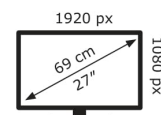

12 kWh/1000h

2019/2013

Technische Daten ASUS EyeCare VY279HGR

Bildschirm	
Bildschirmdiagonale:	68,6 cm (27")
Display-Auflösung:	1920 x 1080 Pixel
Natives Seitenverhältnis:	16:9
Bildschirmtechnologie:	LCD
Touchscreen:	Nein
HD-Typ:	Full HD
Panel-Typ:	IPS
Reaktionszeit:	1 ms
Bildschirmform:	Flach
Kontrastverhältnis:	1500:1
Maximale Bildwiederholrate:	120 Hz
Anzahl der Farben des Displays:	16,7 Millionen Farben
LED-Hintergrundbeleuchtung:	Ja
Helligkeit (typisch):	250 cd/m ²
Blendfreier Bildschirm:	Ja
Bildwinkel, horizontal:	178°
Bildwinkel, vertikal:	178°
Pixel Abstand:	0,311 x 0,311 mm
Sichtbare Größe (horizontal):	59,8 cm
Sichtbare Größe (vertikal):	33,6 cm
Digital horizontale Frequenz:	30 – 138 kHz
Digital vertikale Frequenz:	48 – 120 Hz
Bildschirmdiagonale (cm):	69 cm

Gewicht und Abmessungen	
Gerätebreite (inkl. Standfuß):	612 mm
Gerätetiefe (inkl. Standfuß):	202 mm
Gerätehöhe (inkl. Standfuß):	435 mm

Gewicht (inklusive Standfuß):	4,05 kg
Breite (ohne Standfuß):	612 mm
Tiefe (ohne Standfuß):	50 mm
Höhe (ohne Standfuß):	365 mm
Gewicht (ohne Standfuß):	3,55 kg

Verpackungsdaten	
Verpackungsbreite:	690 mm
Verpackungstiefe:	140 mm
Verpackungshöhe:	445 mm
Paketgewicht:	6,3 kg
Verpackungsart:	Box

Ergonomie	
VESA-Halterung:	Ja
Kabelsperre-Slot:	Ja
Höhenverstellung:	Nein
Panel-Montage-Schnittstelle:	100 x 100 mm
Wandmontage:	Ja
Slot-Typ Kabelsperre:	Kensington
Neigungsverstellung:	Ja
Neigungswinkelbereich:	-5 – 23°