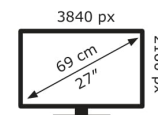

26 kWh/1000h

2019/2013

Technische Daten TUF Gaming VG27UQ1A

Bildschirm	
Bildschirmdiagonale:	68,6 cm (27")
Display-Auflösung:	3840 x 2160 Pixel
Natives Seitenverhältnis:	16:9
Bildschirmtechnologie:	LCD
Touchscreen:	Nein
HD-Typ:	4K Ultra HD
Panel-Typ:	Fast IPS
Reaktionszeit:	1 ms
Bildschirmform:	Flach
Kontrastverhältnis:	1000:1
Maximale Bildwiederholrate:	160 Hz
Anzahl der Farben des Displays:	16,7 Millionen Farben
LED-Hintergrundbeleuchtung:	Ja
Helligkeit (typisch):	300 cd/m ²
Messungsart der Reaktionszeit:	GTG (Gray to Gray)
Blendfreier Bildschirm:	Ja
Bildwinkel, horizontal:	178°
Bildwinkel, vertikal:	178°
Pixel Abstand:	0,155 x 0,155 mm
Sichtbare Größe (horizontal):	59,7 cm
Sichtbare Größe (vertikal):	33,6 cm
Digital horizontale Frequenz:	30 – 255 kHz
Digital vertikale Frequenz:	48 – 160 Hz
Bildschirmdiagonale (cm):	69 cm
High Dynamic Range Video (HDR) Unterstützung:	Ja
Technologie mit hohem Dynamikbereich (HDR):	High Dynamic Range 10 (HDR10)
Farbraumstandard:	DCI-P3
Farbskala:	95%

Gewicht und Abmessungen	
Gerätebreite (inkl. Standfuß):	614,8 mm
Gerätetiefe (inkl. Standfuß):	213,8 mm
Gerätehöhe (inkl. Standfuß):	455 mm
Gewicht (inklusive Standfuß):	4,8 kg
Breite (ohne Standfuß):	614,8 mm
Tiefe (ohne Standfuß):	57 mm
Höhe (ohne Standfuß):	366,5 mm
Gewicht (ohne Standfuß):	4 kg

Verpackungsdaten	
Verpackungsbreite:	689 mm
Verpackungstiefe:	160 mm
Verpackungshöhe:	475 mm
Paketgewicht:	6,6 kg
Verpackungsart:	Box

Ergonomie	
VESA-Halterung:	Ja
Kabelsperr-Slot:	Ja
Höhenverstellung:	Nein
Panel-Montage-Schnittstelle:	100 x 100 mm
Wandmontage:	Ja