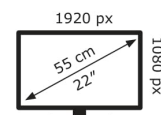

10 kWh/1000h

2019/2013

Technische Daten EyeCare VP229HF

Bildschirm	
Bildschirmdiagonale:	54,5 cm (21.4")
Display-Auflösung:	1920 x 1080 Pixel
Natives Seitenverhältnis:	16:9
Bildschirmtechnologie:	LED
Touchscreen:	Nein
HD-Typ:	Full HD
Panel-Typ:	IPS
Reaktionszeit:	1 ms
Bildschirmform:	Flach
Kontrastverhältnis:	1000:1
Maximale Bildwiederholrate:	100 Hz
Anzahl der Farben des Displays:	16,7 Millionen Farben
LED-Hintergrundbeleuchtung:	Ja
Helligkeit (typisch):	250 cd/m ²
Reaktionszeit (MPRT):	1 ms
Blendfreier Bildschirm:	Ja
Bildwinkel, horizontal:	178°
Bildwinkel, vertikal:	178°
Pixel Abstand:	0,249 x 0,249 mm
Sichtbare Größe (horizontal):	47,9 cm
Sichtbare Größe (vertikal):	26 cm
Digital horizontale Frequenz:	30 – 115 kHz
Digital vertikale Frequenz:	48 – 100 Hz
Farbraumstandard:	sRGB
sRGB Abdeckung (klassisch):	99%

Anschlüsse und Schnittstellen	
Integrierter USB-Hub:	Nein
HDMI:	Ja
Kopfhörerausgang:	Ja
Anzahl VGA (D-Sub) Anschlüsse:	1
Anzahl HDMI-Anschlüsse:	1
HDMI-Version:	1.4
HDCP:	Ja
HDCP-Version:	1.4

Gewicht und Abmessungen	
Gerätebreite (inkl. Standfuß):	493,6 mm
Gerätetiefe (inkl. Standfuß):	204,4 mm

Gerätehöhe (inkl. Standfuß):	357,6 mm
Gewicht (inklusive Standfuß):	2,7 kg
Breite (ohne Standfuß):	493,6 mm
Tiefe (ohne Standfuß):	49,7 mm
Höhe (ohne Standfuß):	291,2 mm
Gewicht (ohne Standfuß):	2,3 kg

Verpackungsdaten	
Verpackungsbreite:	555 mm
Verpackungstiefe:	130 mm
Verpackungshöhe:	390 mm
Paketgewicht:	3,8 kg
Verpackungsart:	Box

Ergonomie	
VESA-Halterung:	Ja
Kabelsperr-Slot:	Ja
Höhenverstellung:	Nein
Panel-Montage-Schnittstelle:	100 x 100 mm
Wandmontage:	Ja
Slot-Typ Kabelsperr:	Kensington
Neigungsverstellung:	Ja
Neigungswinkelbereich:	-5 – 23°