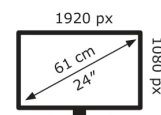

ASUS

VU249HFI (-B/M/G/P/W)

9 kWh/1000h

2019/2013

Technische Daten EyeCare VU249HFI-W

Bildschirm	
Bildschirmdiagonale:	60,5 cm (23.8")
Display-Auflösung:	1920 x 1080 Pixel
Natives Seitenverhältnis:	16:9
Bildschirmtechnologie:	LCD
Touchscreen:	Nein
HD-Typ:	Full HD
Panel-Typ:	IPS
Reaktionszeit:	1 ms
Bildschirmform:	Flach
Kontrastverhältnis:	1300:1
Maximale Bildwiederholrate:	100 Hz
Anzahl der Farben des Displays:	16,7 Millionen Farben
LED-Hintergrundbeleuchtung:	Ja
Helligkeit (typisch):	250 cd/m ²
Blendfreier Bildschirm:	Ja
Bildwinkel, horizontal:	178°
Bildwinkel, vertikal:	178°
Pixel Abstand:	0,2745 x 0,2745 mm
Sichtbare Größe (horizontal):	52,7 cm
Sichtbare Größe (vertikal):	29,6 cm
Digital horizontale Frequenz:	30 – 109 kHz
Digital vertikale Frequenz:	48 – 100 Hz
Bildschirmdiagonale (cm):	61 cm

Anschlüsse und Schnittstellen	
Integrierter USB-Hub:	Nein
HDMI:	Ja
Kopfhörerausgang:	Ja
Anzahl HDMI-Anschlüsse:	2
HDMI-Version:	1.4
Kopfhörerausgänge:	1
HDCP:	Ja
HDCP-Version:	1.4

Gewicht und Abmessungen	
Gerätebreite (inkl. Standfuß):	539 mm
Gerätetiefe (inkl. Standfuß):	189 mm
Gerätehöhe (inkl. Standfuß):	443 mm
Gewicht (inklusive Standfuß):	4 kg

Breite (ohne Standfuß):	539 mm
Tiefe (ohne Standfuß):	189 mm
Höhe (ohne Standfuß):	322 mm
Gewicht (ohne Standfuß):	3,5 kg

Energie	
Energieeffizienzklasse (SDR):	B
Energieeffizienzklasse (HDR):	Nicht verfügbar
Energieverbrauch (SDR) pro 1.000 Stunden:	9 kWh
Stromverbrauch (Standardbetrieb):	9,21 W
Stromverbrauch (aus):	0,3 W
Stromverbrauch (PowerSave):	0,5 W
AC Eingangsspannung:	100 – 240 V
AC Eingangsfrequenz:	50/60 Hz
Energieeffizienzskala:	A bis G

Verpackungsdaten	
Verpackungsbreite:	618 mm
Verpackungstiefe:	389 mm
Verpackungshöhe:	122 mm
Paketgewicht:	6,1 kg
Verpackungsart:	Box

Ergonomie	
VESA-Halterung:	Ja
Kabelsperr-Slot:	Ja
Höhenverstellung:	Ja
Panel-Montage-Schnittstelle:	75 x 75 mm
Wandmontage:	Ja
Slot-Typ Kabelsperr:	Kensington
Neigungsverstellung:	Ja
Neigungswinkelbereich:	-5 – 20°