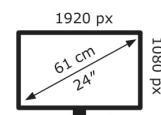

ASUS

VY249HGR

11 kWh/1000h

2019/2013

Technische Daten EyeCare VY249HGR

Bildschirm

Bildschirmdiagonale:	60,5 cm (23.8")
Display-Auflösung:	1920 x 1080 Pixel
Natives Seitenverhältnis:	16:9
Bildschirmtechnologie:	LED
Touchscreen:	Nein
HD-Typ:	Full HD
Panel-Typ:	IPS
Reaktionszeit:	1 ms
Bildschirmform:	Flach
Kontrastverhältnis:	1500:1
Maximale Bildwiederholrate:	120 Hz
Anzahl der Farben des Displays:	16,7 Millionen Farben
LED-Hintergrundbeleuchtung:	Ja
Helligkeit (typisch):	250 cd/m ²
Reaktionszeit (MPRT):	1 ms
Blendfreier Bildschirm:	Ja
Bildwinkel, horizontal:	178°
Bildwinkel, vertikal:	178°
Pixel Abstand:	0,2745 x 0,2745 mm
Sichtbare Größe (horizontal):	52,7 cm
Sichtbare Größe (vertikal):	29,6 cm
Digital horizontale Frequenz:	30 – 138 kHz
Digital vertikale Frequenz:	48 – 120 Hz

Gerätebreite (inkl. Standfuß):	541 mm
Gerätetiefe (inkl. Standfuß):	185 mm
Gerätehöhe (inkl. Standfuß):	395 mm
Gewicht (inklusive Standfuß):	3,4 kg

Breite (ohne Standfuß):	541 mm
Tiefe (ohne Standfuß):	48 mm
Höhe (ohne Standfuß):	323 mm
Gewicht (ohne Standfuß):	2,9 kg

Verpackungsdaten

Verpackungsbreite:	612 mm
Verpackungstiefe:	404 mm
Verpackungshöhe:	140 mm
Paketgewicht:	5,4 kg
Verpackungsart:	Box

Ergonomie

VESA-Halterung:	Ja
Kabelsperr-Slot:	Ja
Höhenverstellung:	Nein
Panel-Montage-Schnittstelle:	100 x 100 mm
Wandmontage:	Ja
Slot-Typ Kabelsperr:	Kensington
Neigungsverstellung:	Ja
Neigungswinkelbereich:	-5 – 22°