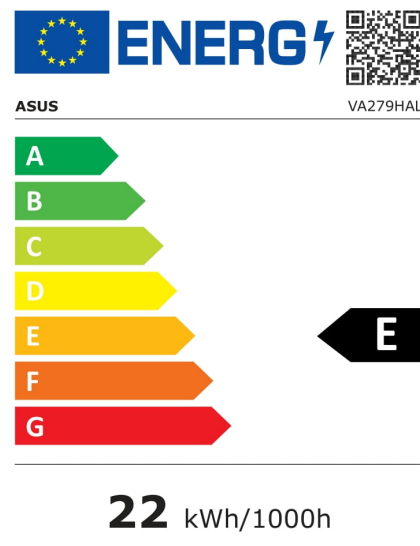

## VA279HAL

EAN 4718017220422

Produkt Nummer 90LM04J9-B03370

- 68,58cm (27 Zoll) Full-HD-Monitor mit einem hohen Betrachtungswinkel von 178/178°
- Der ultrahohe Kontrast von 3000:1, eine ASCR von 100.000.000:1 und 6ms Reaktionszeit (GTG) sorgen für eine hervorragende Bildqualität
- ASUS Eye-Care-Monitore verfügen über die vom TÜV Rheinland zertifizierten Flicker-Free- und Low-Blue-Light-Technologien für eine besonders angenehme Nutzung
- Integrierte 2x 2W-Stereolautsprecher, HDMI-Anschluss für Multimedia-Unterhaltung und Home-Entertainment
- VESA-Wandbefestigung, um Platz auf dem Schreibtisch zu sparen sowie neig-, schwenk-, dreh- und höhenverstellbarer, ergonomischer Standfuß

## Technische Daten VA279HAL

Bildschirm	
Bildschirmdiagonale:	68,6 cm (27 Zoll)
Bildschirmauflösung:	1920 x 1080 Pixel
Natives Seitenverhältnis:	16:9
Panel-Typ:	VA
HD-Typ:	Full HD
Bildschirmtechnologie:	LED
Bildschirmform:	Flach
Kontrastverhältnis:	3000:1
Anzahl der Farben des Displays:	16,78 Millionen Farben
Helligkeit (typisch):	300 cd/m <sup>2</sup>
Reaktionszeit:	6 ms
Typ der Hintergrundbeleuchtung:	LED
Display-Oberfläche:	Matt
Unterstützte Grafik-Auflösungen:	640 x 350,640 x 480 (VGA),720 x 400,800 x 600 (SVGA),832 x 624,1024 x 768 (XGA),1152 x 864 (XGA+),1280 x 1024 (SXGA),1280 x 720 (HD 720),1280 x 800 (WXGA),1280 x 960,1360 x 768 (WXGA),1400 x 900,1440 x 900,1680 x 1050 (WSXGA+),1920 x 1080 (HD 1080)
Unterstützte Video-Modi:	480p,576p,720p,1080p
Kontrastverhältnis (dynamisch):	100000000:1
Dynamisches Kontrastverhältnis Marketingbezeichnung:	SmartContrast
Bildwinkel, horizontal:	178°
Bildwinkel, vertikal:	178°
3D:	Nein
Pixel Abstand:	0,3112 x 0,3112 mm
Sichtbare Größe (horizontal):	59,8 cm
Sichtbare Größe (vertikal):	33,6 cm
Digital horizontale Frequenz:	30 – 85 kHz
Digital vertikale Frequenz:	50 – 75 Hz
Farbskala:	72%