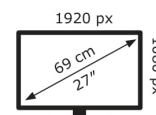

## VA279HAL

EAN 4718017220422

Produkt Nummer 90LM04J9-B03370

- 68,58cm (27 Zoll) Full-HD-Monitor mit einem hohen Betrachtungswinkel von 178/178°
- Der ultrahohe Kontrast von 3000:1, eine ASCR von 100.000.000:1 und 6ms Reaktionszeit (GTG) sorgen für eine hervorragende Bildqualität
- ASUS Eye-Care-Monitore verfügen über die vom TÜV Rheinland zertifizierten Flicker-Free- und Low-Blue-Light-Technologien für eine besonders angenehme Nutzung
- Integrierte 2x 2W-Stereolautsprecher, HDMI-Anschluss für Multimedia-Unterhaltung und Home-Entertainment
- VESA-Wandbefestigung, um Platz auf dem Schreibtisch zu sparen sowie neig-, schwenk-, dreh- und höhenverstellbarer, ergonomischer Standfuß

## Technische Daten VA279HAL

Bildschirm	
Bildschirmdiagonale:	68,6 cm (27 Zoll)
Bildschirmauflösung:	1920 x 1080 Pixel
Natives Seitenverhältnis:	16:9
Panel-Typ:	VA
HD-Typ:	Full HD
Bildschirmtechnologie:	LED
Bildschirmform:	Flach
Kontrastverhältnis:	3000:1
Anzahl der Farben des Displays:	16,78 Millionen Farben
Helligkeit (typisch):	300 cd/m <sup>2</sup>
Reaktionszeit:	6 ms
Typ der Hintergrundbeleuchtung:	LED
Display-Oberfläche:	Matt
Unterstützte Grafik-Auflösungen:	640 x 350,640 x 480 (VGA),720 x 400,800 x 600 (SVGA),832 x 624,1024 x 768 (XGA),1152 x 864 (XGA+),1280 x 1024 (SXGA),1280 x 720 (HD 720),1280 x 800 (WXGA),1280 x 960,1360 x 768 (WXGA),1400 x 900,1440 x 900,1680 x 1050 (WSXGA+),1920 x 1080 (HD 1080)
Unterstützte Video-Modi:	480p,576p,720p,1080p
Kontrastverhältnis (dynamisch):	100000000:1
Dynamisches Kontrastverhältnis Marketingbezeichnung:	SmartContrast
Bildwinkel, horizontal:	178°
Bildwinkel, vertikal:	178°
3D:	Nein
Pixel Abstand:	0,3112 x 0,3112 mm
Sichtbare Größe (horizontal):	59,8 cm
Sichtbare Größe (vertikal):	33,6 cm
Digital horizontale Frequenz:	30 – 85 kHz
Digital vertikale Frequenz:	50 – 75 Hz
Farbskala:	72%