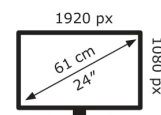

EyeCare VU249CFE-P

EAN 4711387629116

Produkt Nummer 90LM09JO-B01K70

- 23,8 Zoll FHD IPS-Panel mit 100Hz Bildwiederholungsrate für eine ruckelfreie Videodarstellung und entspanntes Spielen.
- Umfangreiche Anschlussmöglichkeiten, einschließlich USB-C mit DP alt Modus
- Unterstützung mit 15 Watt Power Delivery und HDMI Anschluss
- Der vom TÜV-Rheinland zertifizierte, einstellbare Blaulichtfilter und die ASUS-Flicker-Free-Technologie garantieren ein angenehmes Betrachtungserlebnis.
- Grüne Nachhaltigkeit mit Papierverpackungen und energieeffizienter Leistung, die den Umweltstandards entspricht

ASUS

VU249CFE(-B/-M/-G/-P)

12 kWh/1000h

2019/2013