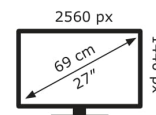

ASUS

XG27WCMS

26 kWh/1000h

2019/2013

Technische Daten ROG Strix XG27WCMS

Bildschirm	
Bildschirmdiagonale:	68,6 cm (27")
Display-Auflösung:	2560 x 1440 Pixel
Natives Seitenverhältnis:	16:9
Bildschirmtechnologie:	LCD
Touchscreen:	Nein
HD-Typ:	Quad HD
Panel-Typ:	Fast VA
Bildschirmform:	Gebogen
Kontrastverhältnis:	3000:1
Maximale Bildwiederholrate:	280 Hz
Anzahl der Farben des Displays:	16,7 Millionen Farben
LED-Hintergrundbeleuchtung:	Ja
Helligkeit (peak):	400 cd/m ²
Helligkeit (typisch):	400 cd/m ²
Reaktionszeit:	1 ms
Blendfreier Bildschirm:	Ja
Bewertung der Bildschirmkrümmung:	1500R
Bildwinkel, horizontal:	178°
Bildwinkel, vertikal:	178°
Pixel Abstand:	0,233 x 0,233 mm
Sichtbare Größe (horizontal):	59,8 cm
Sichtbare Größe (vertikal):	33,6 cm
Digital horizontale Frequenz:	30 – 255 kHz
Digital vertikale Frequenz:	60 – 240 Hz
Bildschirmdiagonale (cm):	69 cm
High Dynamic Range Video (HDR) Unterstützung:	Ja
Technologie mit hohem Dynamikbereich (HDR):	High Dynamic Range 10 (HDR10), DisplayHDR 400
Farbraumstandard:	DCI-P3
Farbskala:	95%
sRGB Abdeckung (klassisch):	125%

Gewicht und Abmessungen	
Gerätebreite (inkl. Fuß):	611 mm
Gerätetiefe (inkl. Fuß):	219 mm
Gerätehöhe (inkl. Fuß):	390 mm
Gewicht (mit Ständer):	7,2 kg
Breite (ohne Standfuß):	611 mm
Tiefe (ohne Standfuß):	92 mm
Höhe (ohne Standfuß):	370 mm
Gewicht (ohne Ständer):	4,5 kg

Verpackungsdaten	
Verpackungsbreite:	843 mm
Verpackungstiefe:	200 mm
Verpackungshöhe:	480 mm
Paketgewicht:	9,8 kg
Verpackungsart:	Box

Ergonomie

VESA-Halterung:	Ja
Kabelsperre-Slot:	Ja
Höhenverstellung:	Ja
Panel-Montage-Schnittstelle:	100 x 100 mm
Wandmontage:	Ja
Slot-Typ Kabelsperre:	Kensington
Höheneinstellung:	12 cm
Schwenkbar:	Ja
Schwenkwinkelbereich:	-35 – 35°
Neigungsverstellung:	Ja
Neigungswinkelbereich:	-5 – 20°