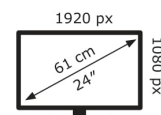

12 kWh/1000h

2019/2013

Technische Daten BE249QFK

Bildschirm

Bildschirmdiagonale:	60,5 cm (23.8")
Display-Auflösung:	1920 x 1080 Pixel
Natives Seitenverhältnis:	16:9
Bildschirmtechnologie:	LCD
Touchscreen:	Nein
HD-Typ:	Full HD
Panel-Typ:	IPS
Reaktionszeit:	5 ms
Bildschirmform:	Flach
Kontrastverhältnis:	1300:1
Maximale Bildwiederholrate:	100 Hz
Anzahl der Farben des Displays:	16,7 Millionen Farben
LED-Hintergrundbeleuchtung:	Ja
Helligkeit (typisch):	250 cd/m ²
Messungart der Reaktionszeit:	GTG (Gray to Gray)
Bildwinkel, horizontal:	178°
Bildwinkel, vertikal:	178°
Pixel Abstand:	0,2745 x 0,2745 mm
Sichtbare Größe (horizontal):	52,7 cm
Sichtbare Größe (vertikal):	29,6 cm
Digital horizontale Frequenz:	30 – 110 kHz
Digital vertikale Frequenz:	50 – 100 Hz
Bildschirmdiagonale (cm):	24 cm
sRGB Abdeckung (klassisch):	99%

Gewicht und Abmessungen

Gerätebreite (inkl. Standfuß):	539,7 mm
Gerätetiefe (inkl. Standfuß):	211,2 mm
Gerätehöhe (inkl. Standfuß):	492,9 mm
Gewicht (inklusive Standfuß):	5,24 kg
Breite (ohne Standfuß):	539,7 mm
Tiefe (ohne Standfuß):	58,8 mm
Höhe (ohne Standfuß):	355,2 mm
Gewicht (ohne Standfuß):	3,64 kg

Verpackungsdaten

Verpackungsbreite:	671 mm
Verpackungstiefe:	152 mm
Verpackungshöhe:	462 mm
Paketgewicht:	7,8 kg
Verpackungsart:	Box

Ergonomie

VESA-Halterung:	Ja
Kabelsperr-Slot:	Ja
Höhenverstellung:	Ja
Panel-Montage-Schnittstelle:	100 x 100 mm
Wandmontage:	Ja
Slot-Typ Kabelsperr:	Kensington
Höheneinstellung:	13 cm
Pivot:	Ja
Pivot Winkel:	90 – -90°
Schwenkbar:	Ja
Schwenkwinkelbereich:	180 – -180°
Neigungsverstellung:	Ja