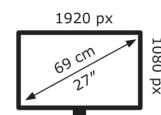

ASUS VG27VQM1B

21 kWh/1000h

2019/2013

Technische Daten TUF Gaming VG27VQM1B

Bildschirm

Bildschirmdiagonale:	68,6 cm (27")
Display-Auflösung:	1920 x 1080 Pixel
Natives Seitenverhältnis:	16:9
Touchscreen:	Nein
HD-Typ:	Full HD
Panel-Typ:	Fast VA
Bildschirmform:	Gebogen
Kontrastverhältnis:	4000:1
Maximale Bildwiederholrate:	280 Hz
Anzahl der Farben des Displays:	1,073 Milliarden Farben
LED-Hintergrundbeleuchtung:	Ja
Helligkeit (typisch):	250 cd/m ²
Reaktionszeit:	1 ms
Display-Oberfläche:	Matt
Bewertung der Bildschirmkrümmung:	1500R
Bildwinkel, horizontal:	178°
Bildwinkel, vertikal:	178°
Pixel Abstand:	0,311 x 0,311 mm
Sichtbare Größe (horizontal):	59,8 cm
Sichtbare Größe (vertikal):	33,6 cm
Digital horizontale Frequenz:	30 – 310 kHz
Digital vertikale Frequenz:	48 – 280 Hz
Bildschirmdiagonale (cm):	69 cm
Farbraumstandard:	DCI-P3
Farbskala:	90%

Gewicht und Abmessungen

Gerätebreite (inkl. Fuß):	610 mm
Gerätetiefe (inkl. Fuß):	193 mm
Gerätehöhe (inkl. Fuß):	456 mm
Gewicht (mit Ständer):	4,9 kg
Breite (ohne Standfuß):	610 mm
Tiefe (ohne Standfuß):	78 mm
Höhe (ohne Standfuß):	367 mm
Gewicht (ohne Ständer):	4,2 kg

Verpackungsdaten

Verpackungsbreite:	680 mm
Verpackungstiefe:	150 mm
Verpackungshöhe:	520 mm
Paketgewicht:	6,6 kg
Verpackungsart:	Box

Ergonomie

VESA-Halterung:	Ja
Kabelsperr-Slot:	Ja
Höhenverstellung:	Nein
Panel-Montage-Schnittstelle:	100 x 100 mm
Wandmontage:	Ja
Slot-Typ Kabelsperr:	Kensington
Neigungsverstellung:	Ja
Neigungswinkelbereich:	23 – -5°